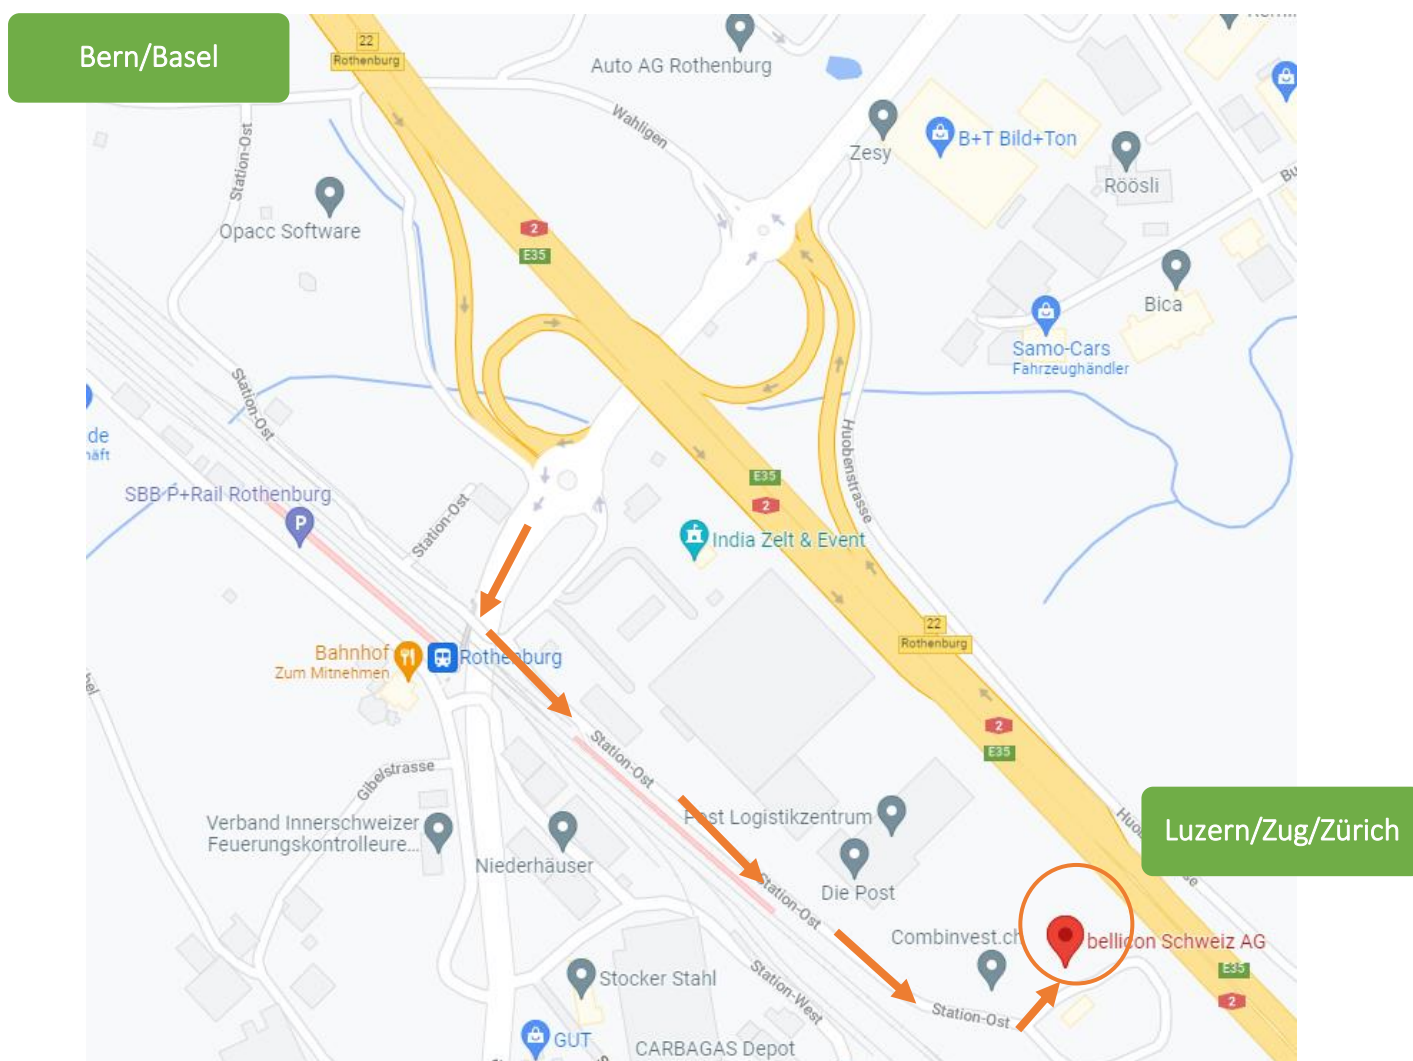

Anfahrt bellicon Schweiz AG, Showroom Rothenburg

Adresse: Station-Ost 7, 6023 Rothenburg

Anreise mit dem Auto

Von Zug/Zürich kommend folgen Sie der Autobahn A14 bis zum Autobahnkreuz 24- Rotsee und nehmen Sie die Abzweigung in Richtung Basel/Bern (A2). Verlassen Sie die Autobahn bei der Ausfahrt 22 Richtung Rothenburg und nehmen Sie beim Kreisverkehr die dritte Ausfahrt (Stationsstrasse). Den nächsten Kreisverkehr bei der dritten Ausfahrt Richtung Station-Ost verlassen. Folgen Sie anschliessend dem Strassenverlauf (führt am Bahnhof und Post-Logistikzentrum vorbei) bis zur Station-Ost 7.

Von Bern/Basel kommend folgen Sie der Autobahn A2 (A1) Richtung Gotthard/Luzern bis zur Ausfahrt 22 Rothenburg/Emmen/Ruswil und nehmen Sie beim Kreisverkehr die zweite Ausfahrt (Station-Ost). Folgen Sie anschliessend dem Strassenverlauf (führt am Bahnhof und Post-Logistikzentrum vorbei) bis zur Station-Ost 7.

P Die Parkplätze befinden sich
direkt vor dem Showroom.

Anreise mit öffentlichen Verkehrsmitteln

Ab Bahnhof Luzern können Sie unseren Showroom in Rothenburg via S-Bahn (S1 Richtung Sursee) innert ca. 10 Minuten erreichen. Der Showroom liegt 5 Gehminuten vom Bahnhof Rothenburg (nicht Station Rothenburg Dorf!) entfernt.